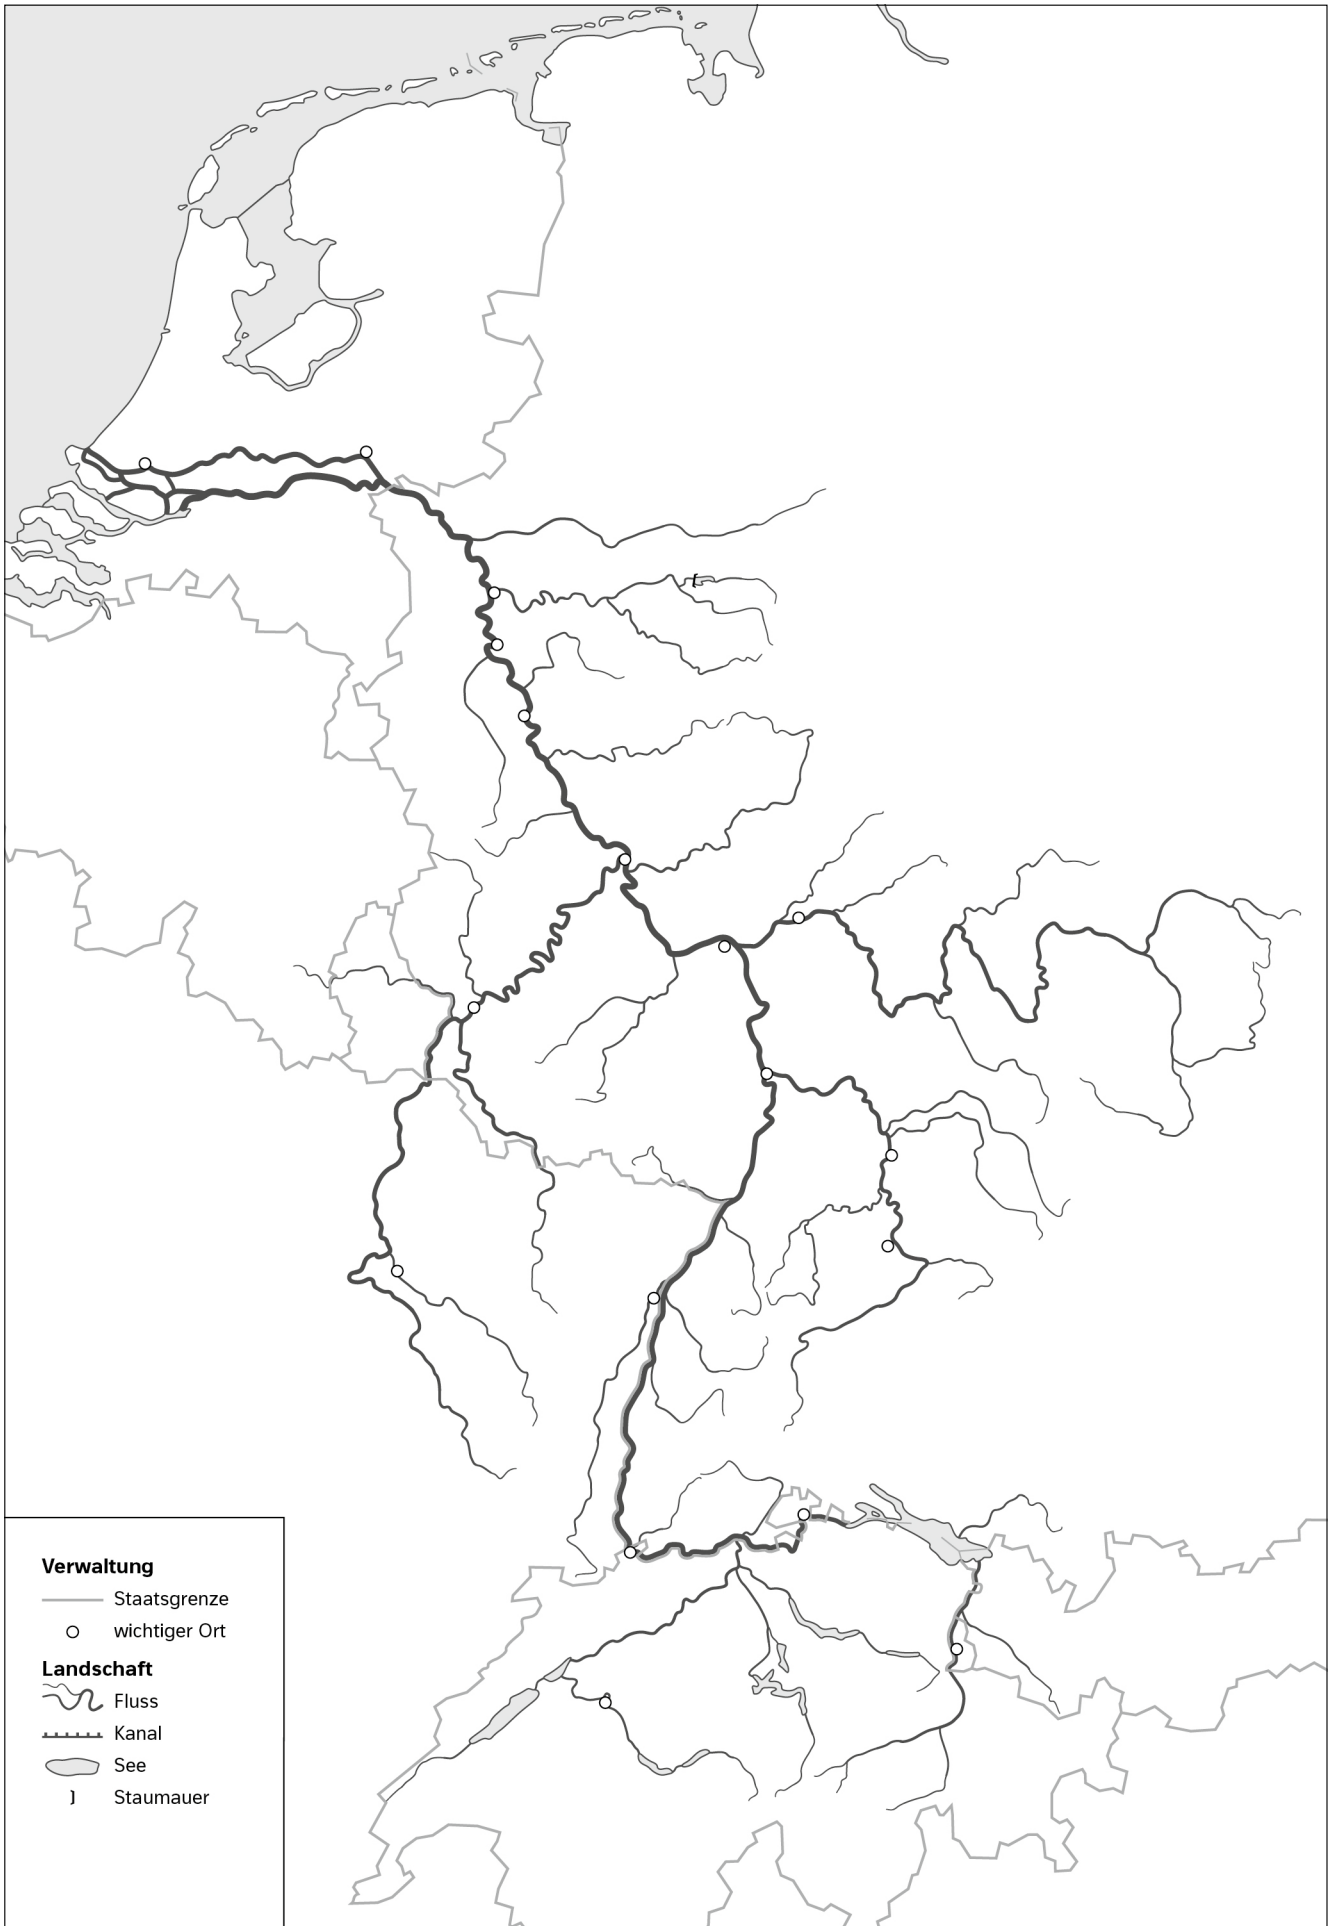

Stumme Karte: Rhein und seine Nebenflüsse

0 50 100 150 km

Stumme Karte: Rhein und seine Nebenflüsse

0 50 100 150 km

Nordsee

Niederlande

Deutschland

Belgien

Luxemburg

Frankreich

Österreich

Schweiz

Liechtenstein

Verwaltung

- Staatsgrenze
- wichtiger Ort

Landschaft

- ~ Fluss
- Kanal
- See
-] Staumauer