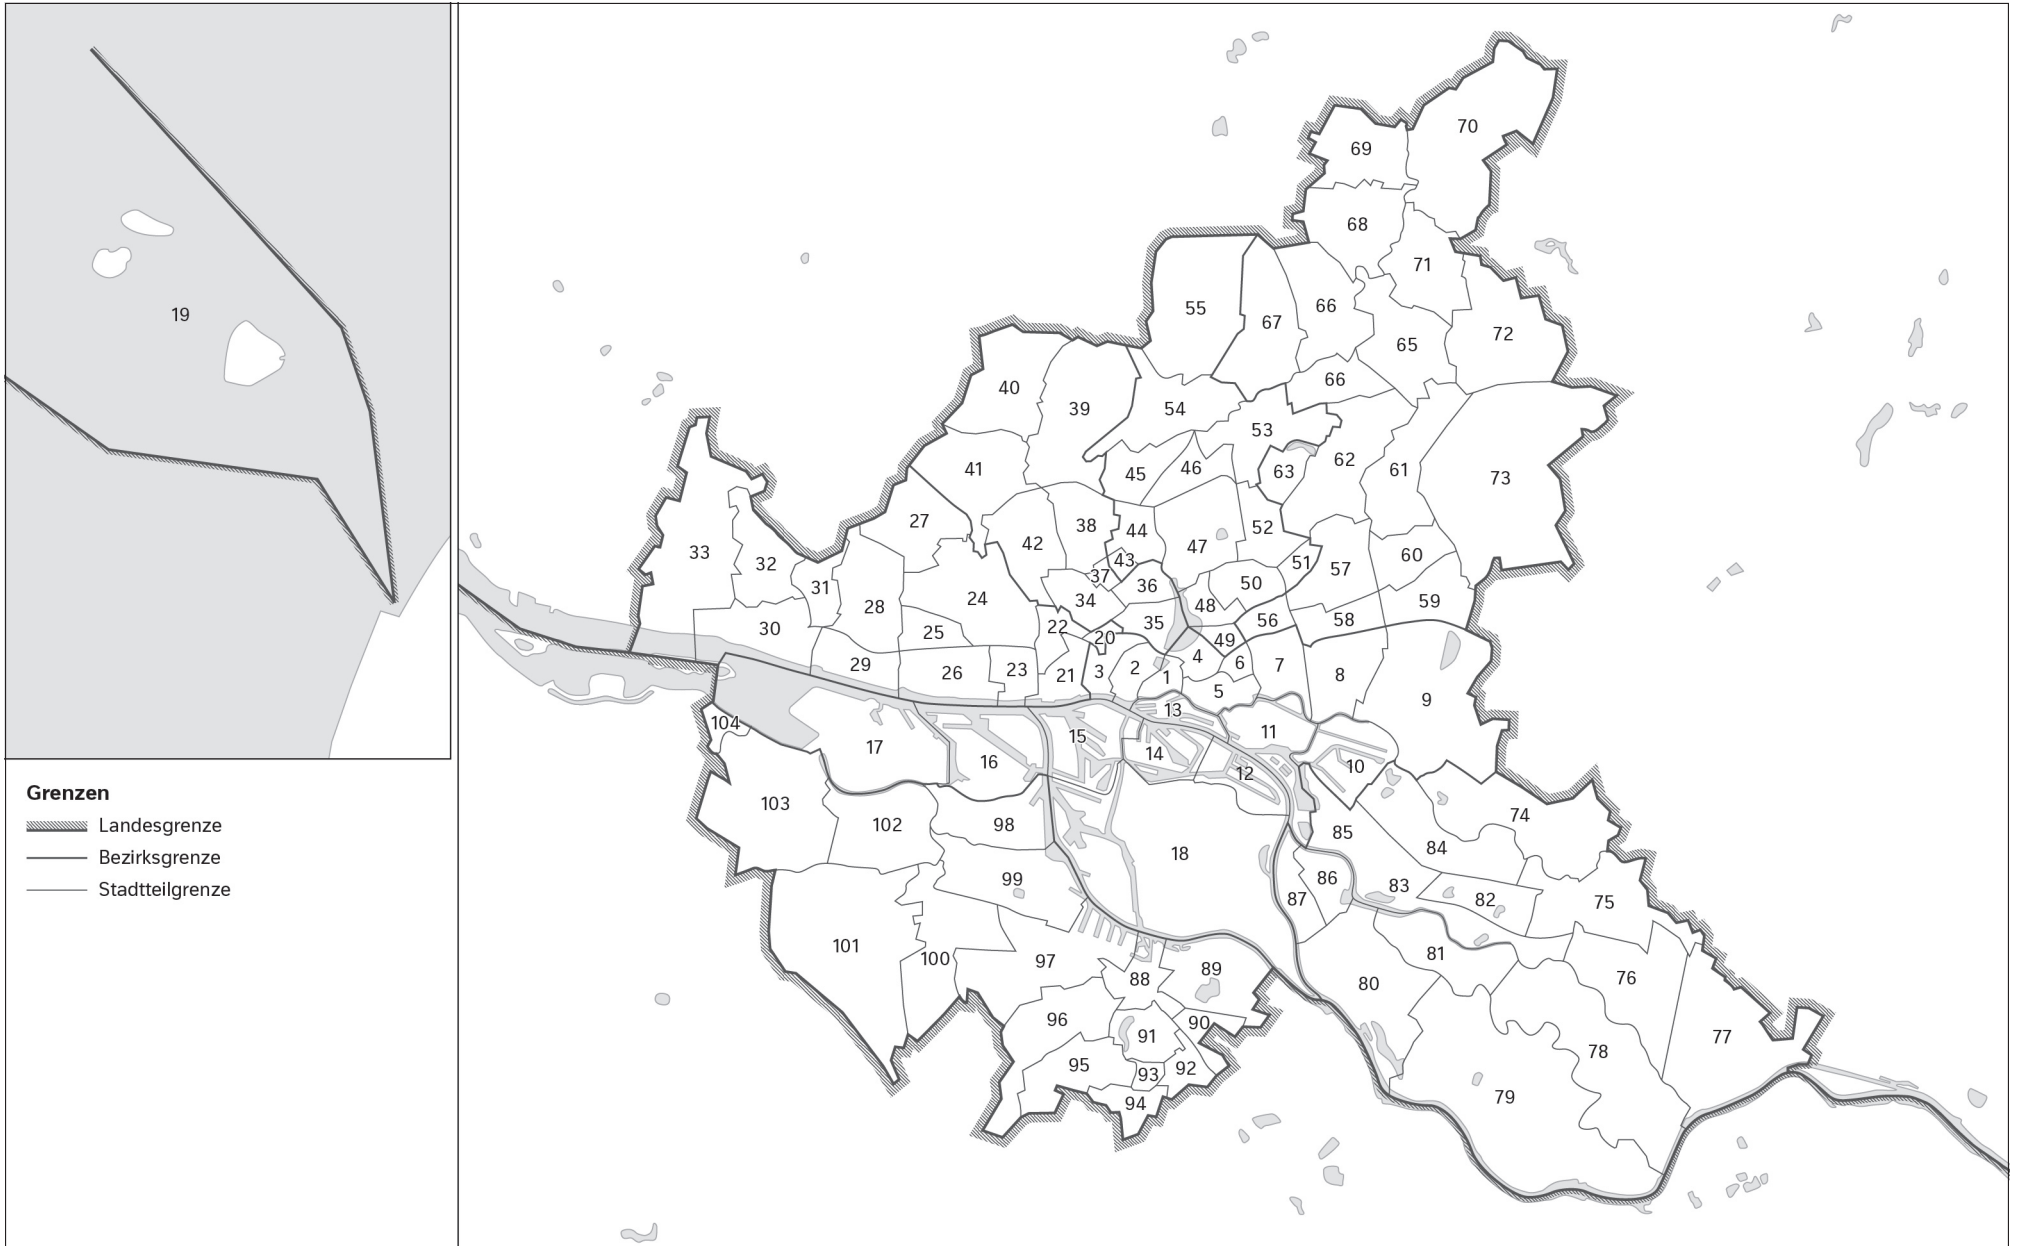

# Stumme Karte: Hamburg – Bezirke

Basiskarte

MATERIAL

# Stumme Karte: Hamburg – Stadtteile

Basiskarte

## Grenzen

- Landesgrenze
- Bezirksgrenze
- Stadtteilgrenze

MATERIAL

## Bezirk Hamburg-Mitte

- 1 Hamburg-Altstadt
- 2 Neustadt
- 3 St. Pauli
- 4 St. Georg
- 5 Hammerbrook
- 6 Borgfelde
- 7 Hamm
- 8 Horn
- 9 Billstedt
- 10 Billbrook
- 11 Rothenburgsort
- 12 Veddel
- 13 Hafencity
- 14 Kleiner Grasbrook
- 15 Steinwerder
- 16 Waltershof
- 17 Finkenwerder
- 18 Wilhelmsburg
- 19 Neuwerk